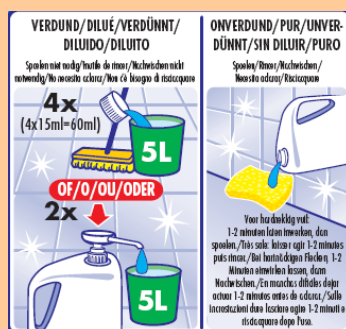

Professional Mr Proper Allesreiniger
Citroen, Oceaan, Den, Febreze Katoenbloesem*
3 x 5L

De kracht van Mr Proper en
de frisheid van Febreze

- **Geconcentreerde** allesreiniger die vlug en doeltreffend **reinigt en ontvet**.
- Speciale formulie die kalkaanslag helpt voorkomen, ook bij hard water.
- **Uitstekende reiniging en onweerstaanbare frisheid**.

Gebruiksaanwijzing:

Onverdund gebruik: 1 minuut laten inwerken en naspoelen.

Verdund gebruik: 60 ml per 5L water (5L = 83 emmers van 5L). Naspoelen overbodig.

Manuele dosering met pomp: 1 keer drukken komt overeen met 30 ml product.

Verpakking: - Doos met 3 cans van 5L

Veiligheid/wetgeving & karakteristieken: zie veiligheidsinformatieblad. Voor meer informatie mbt

Procter & Gamble's Duurzaamheidsbeleid: www.scienceinthebox.com, www.sustainable-cleaning.com