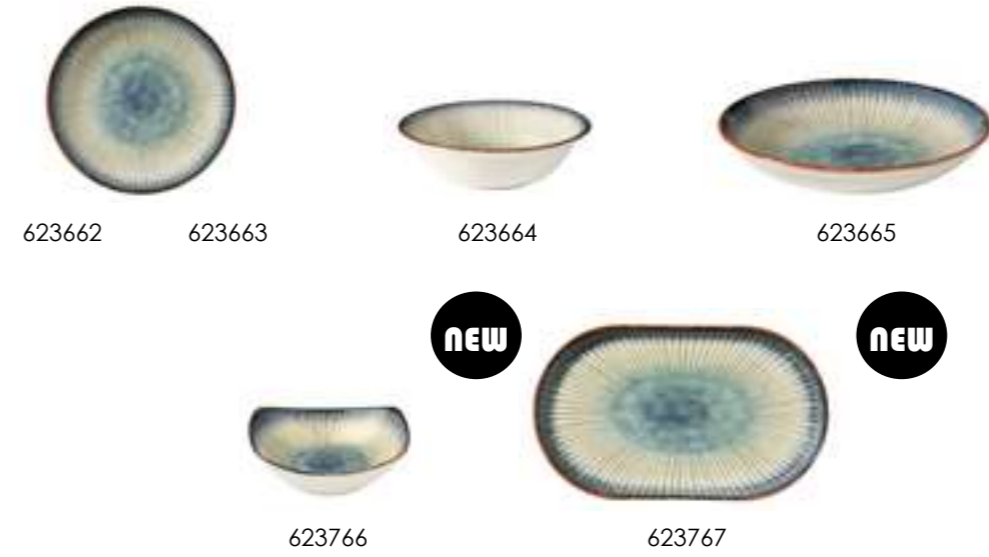

GRACE

Code	Image	€	Box
623662		€ 6,90	12
623663		€ 9,90	6
623664		€ 6,50	12
623665		€ 12,30	6
623766		€ 5,20	12
623767		€ 19,90	6

NEW

NEW