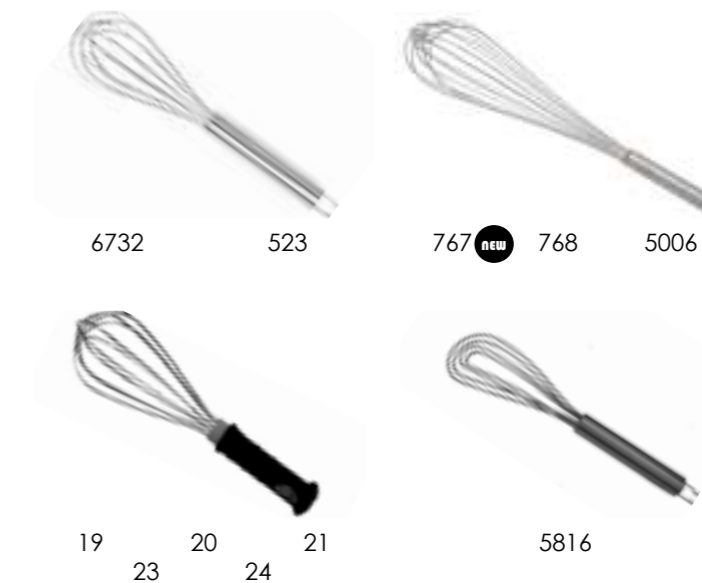

KLOPPERS / FOUETS

Code	Description	📏	€	📦
6732	Light inox	L250mm	€ 3,50	1
523	Light inox	L350mm	€ 4,40	1
767	Heavy inox	L300mm	€ 6,80	1
768	Heavy inox	L350mm	€ 7,20	1
5006	Heavy inox	L450mm	€ 9,10	1
19	Pro handvat glasvezel / Poignée en fibre de verre	L250mm	€ 12,30	1
20	Pro handvat glasvezel / Poignée en fibre de verre	L300mm	€ 14,20	1
21	Pro handvat glasvezel / Poignée en fibre de verre	L350mm	€ 16,10	1
23	Pro handvat glasvezel / Poignée en fibre de verre	L400mm	€ 17,70	1
24	Pro handvat glasvezel / Poignée en fibre de verre	L450mm	€ 21,20	1
5816	Plat inox / Fouet plat	L203mm	€ 3,30	1

205