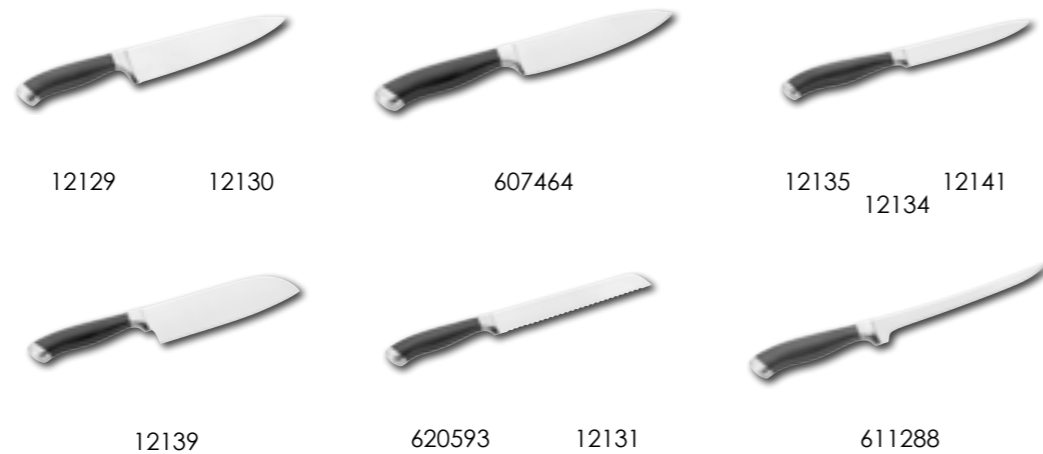

KOKSMES / COUTEAU PRO+

Code	Description		€	
12129	Chefmes / couteau de chef	L15cm	€ 19,60	1
12130	Chefmes / couteau de chef	L20cm	€ 20,70	1
607464	Chefmes / Couteau de chef	L25cm	€ 24,40	1
12134	Officemes / Couteau d'office	L9cm	€ 11,50	1
12135	Officemes / Couteau d'office	L10cm	€ 11,60	1
12141	Officemes / couteau de cuisine	L12cm	€ 11,80	1
12139	Japans chefmes / couteau Japonais	L20cm	€ 20,80	1
12131	Broodmes / Couteau à pain	L20cm	€ 17,40	1
620593	Broodmes / couteau à pain	L28cm	€ 24,30	1
611288	Filtreemes / couteau à filtrer	L20cm	€ 17,40	1