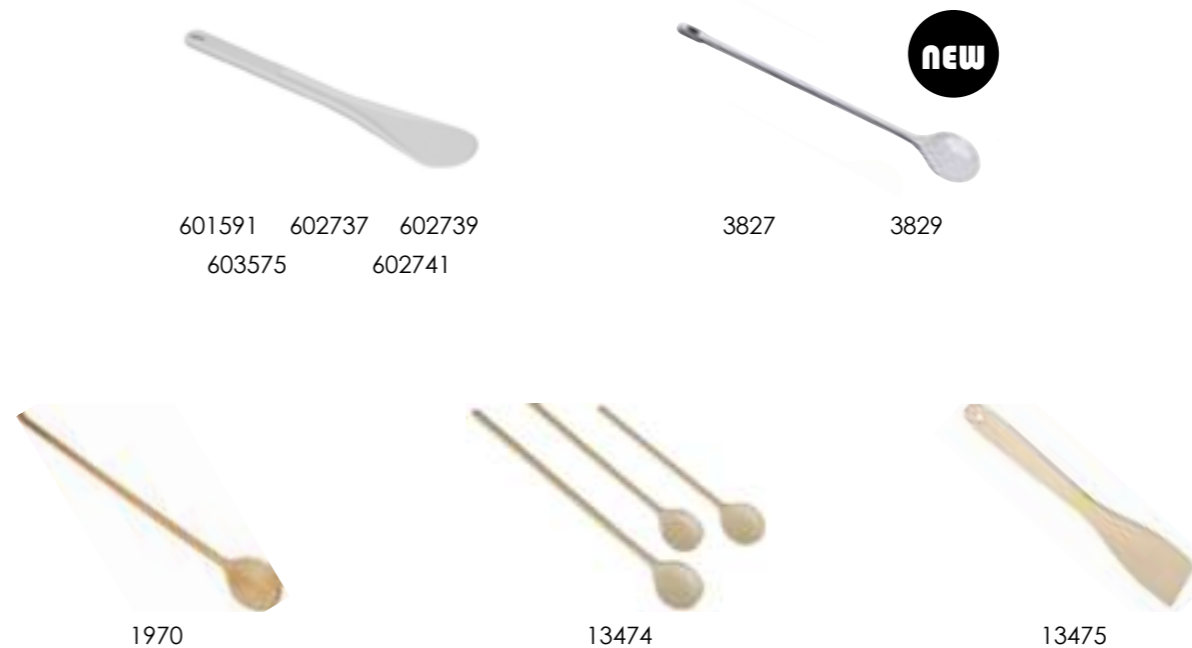

3419

12597

Code	Description		€	
80	Ijsdipper aluminium / Cuillère à glace aluminium	L175xB55mm	€ 7,30	1
603693	Ijsschep inox / Cuillère à glace inox	L235xB55mm	€ 8,30	1
3402	Ijsportioneerlepel inox / Cuillère à glace inox	Ø39mm 1/50	€ 44,50	1
3417	Ijsportioneerlepel inox / Cuillère à glace inox	Ø53mm 1/20	€ 44,50	1
3419	Ijsportioneerlepel inox / Cuillère à glace inox	Ø63mm 1/12	€ 44,50	1
12597	Ijsportioneerlepel inox / Cuillère à glace inox	Ø75mm 1/8	€ 44,50	1

211

LEPELS & SPATELS CUILLERES ET SPATULES

Code	Description	Dimensions	€	📦
601591	Spatel polyglass 220° / Spatule polyglass 220°	L250xB40mm	€ 2,80	1
602737	Spatel polyglass 220° / Spatule polyglass 220°	L300xB45mm	€ 3,90	1
602739	Spatel polyglass 220° / Spatule polyglass 220°	L350xB55mm	€ 5,00	1
603575	Spatel polyglass 220° / Spatule polyglass 220°	L400xB65mm	€ 7,50	1
602741	Spatel polyglass 220° / Spatule polyglass 220°	L500xB80mm	€ 9,60	1
3827	Waca melamine roerlepel / Cuillère	L380xB70mm	€ 5,70	1
3829	Waca melamine roerlepel / Cuillère	L600xB100mm	€ 13,40	1
1970	Houten lepel / Cuillère en bois	L300xB45mm	€ 1,10	1
13474	Set houten lepels 3st. / Set cuillères en bois 3 pcs	L300xB50/L350xB55/L400xB60mm	€ 3,70	1
13475	Set houten spatels 3st. / Set spatules en bois 3 pcs	L300xB60mm	€ 2,90	1