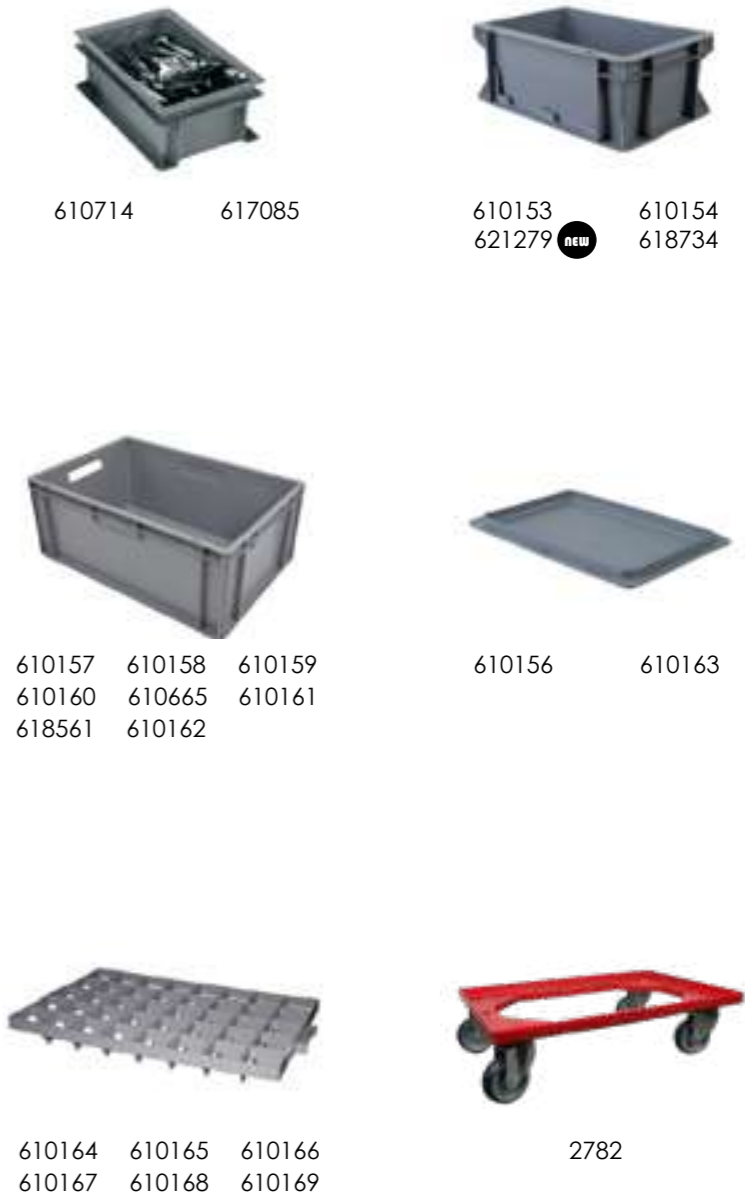

156

STAPELBAKKEN / BAC EMPILABLE

Code	Maat	€	Stuks
Bestekbak / Bac à couverts			
610714	300x200xH120mm	€ 7,20	1
Deksel voor bestekbak / Couvercle			
617085	300x200mm	€ 5,50	1
Open handvat / Poignées ouvertes			
610153	400x300xH220mm	€ 12,20	1
610154	400x300xH320mm	€ 18,00	1
Gesloten handvat / Poignées fermées			
621279	400x300x70mm	€ 7,90	1
618734	400x300x120mm	€ 10,50	1
610157	600x400xH80mm	€ 12,70	1
610158	600x400xH120mm	€ 13,80	1
Open handvat / Poignées ouvertes			
610159	600x400xH150mm	€ 16,40	1
610160	600x400xH170mm	€ 16,60	1
610665	600x400xH200mm	€ 16,30	1
610161	600x400xH240mm	€ 20,70	1
618561	600x400xH270mm	€ 21,30	1
610162	600x400xH320mm	€ 25,20	1
Deksel/Couvercle			
610156	400x300mm	€ 6,20	1
610163	600x400mm	€ 8,60	1
Verdeler / Séparateur 600x400mm			
610164	40 vakken met handvat	€ 10,20	1
610165	40 vakken zonder handvat	€ 10,20	1
610166	24 vakken met handvat	€ 9,90	1
610167	24 vakken zonder handvat	€ 9,90	1
610168	15 vakken met handvat	€ 8,90	1
610169	15 vakken zonder handvat	€ 8,90	1
Wagentje / Chariot			
2782	600x400xH230mm	€ 58,00	1