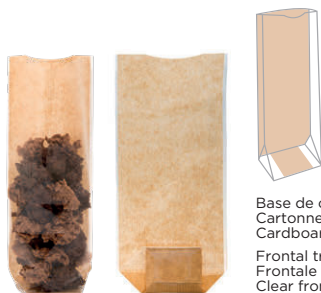

Polykraft Nature

Fondo resistente. Visibilidad óptima.
Fond du sac résistant. Visibilité optimale.
Strong base. Optimal visibility.