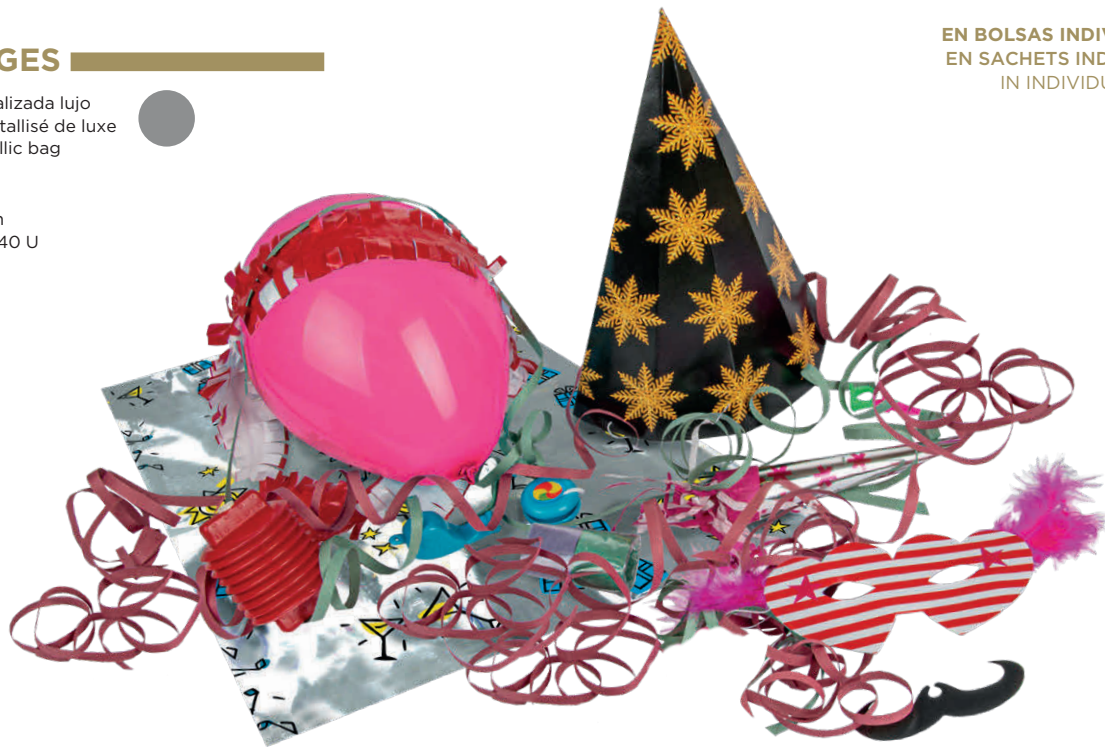

LIMOGES

Bolsa metalizada lujo
Sachet métallisé de luxe
Luxe metallic bag

899.07
35 x 48 cm
CARTON: 40 U

EN BOLSAS INDIVIDUALES
EN SACHETS INDIVIDUELS
IN INDIVIDUAL BAGS

Precios
Prix
Prices

1 sombrero grande, litografiado a todo color y plastificado alto brillo (4 modelos surtidos)
1 collar hawaiano
1 trompeta metalizada 30 cm
1 espantasuegras pluma
1 globo
1 bigote cartulina
1 pito de árbitro o parche de pirata o dientes de Drácula
1 armónica o yo-yó o pájaro pito
1 zambomba o un acordeón
1 antifaz lujo con plumas
1 caramillo o anillo agua o serpiente pito
10 serpentinas

1 grand chapeau lithographié multicolore et plastifié brillant (4 modèles assortis)
1 collier hawaïen
1 trompette métallisée 30 cm
1 langue de belle-mère avec plume
1 ballon
1 moustache en carton
1 sifflet d'arbitre ou «cache œil» de pirate ou dents de Dracula
1 harmonica ou yo-yo ou oiseau siffleur
1 «zambomba» ou petit accordéon
1 loup fantaisie avec plumes
1 sifflet ou bague à eau ou serpent à sonnette
10 serpentins

1 large, glossy, lithographed, coloured folding hat (4 assorted models)
1 hawaiian necklace
1 30-cm-long coloured trumpet
1 feather party blower
1 balloon
1 cardboard moustache
1 whistle or pirate eye patch or Dracula teeth
1 harmonica or yo-yo or bird whistle
1 hand drum or accordion
1 luxe mask with feathers
1 small flute or water ring or blowout whistle
10 streamers