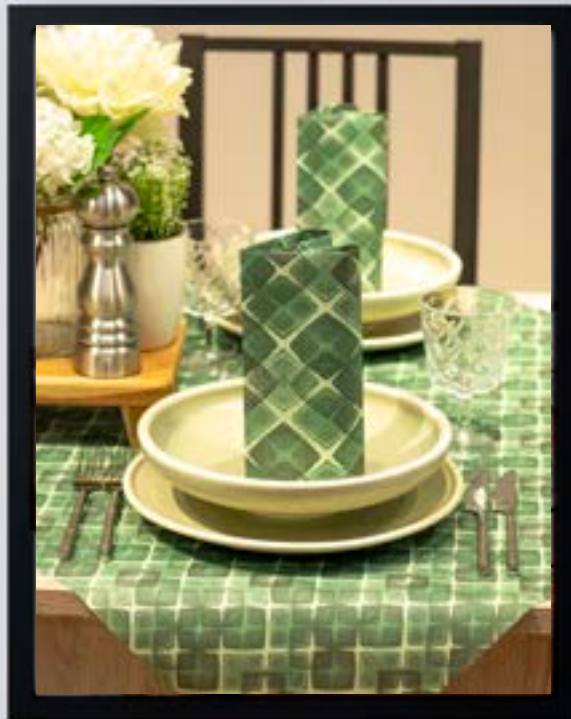

bordeaux

dunkelgrün/dark green

*Linclass*  
PREMIUM  
TISCHLÄUFER  
TABLE RUNNER  
40 cm x 24 m

106507  
TERRAKOTTA/TERRACOTTA

*Linclass*  
PREMIUM  
TISCHDECKE/TABLE CLOTH  
80 x 80 cm

106449  
TERRAKOTTA/TERRACOTTA