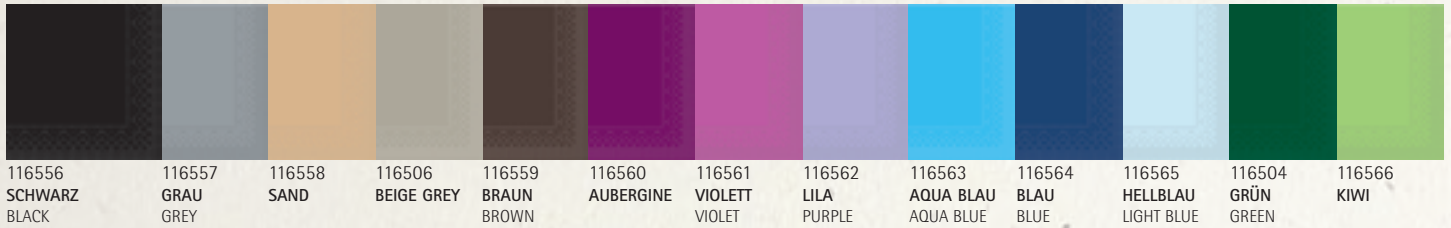

9. SERVIETTEN/NAPKINS

Tissue
BIOdegradable

20 x 20 cm, 3-lagig/ply, 1/4-Falz/fold