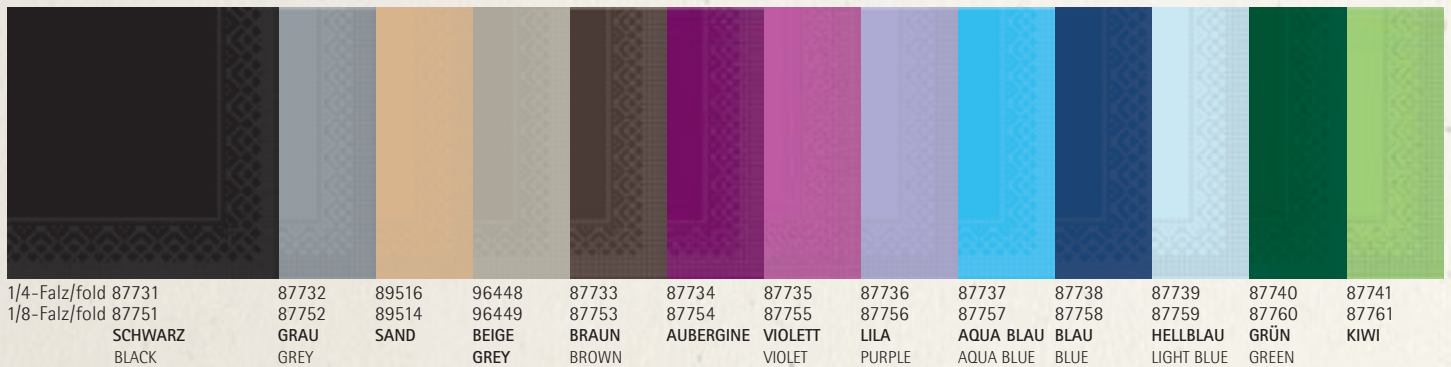

40 x 40 cm, 3-lagig/ply, 1/4 + 1/8-Falz/fold

Farbtabelle für durchgefärbtes TISSUE/Available colours TISSUE:

schwarz/black	sand 467	braun/brown 476	violett/violet 233	royalblau/royal blue 287	hellblau/light blue 283
cool grey 7	beige grey 7530	aubergine 513	lila/purple 2645	aquablau/aqua blue 640	grün/green 329