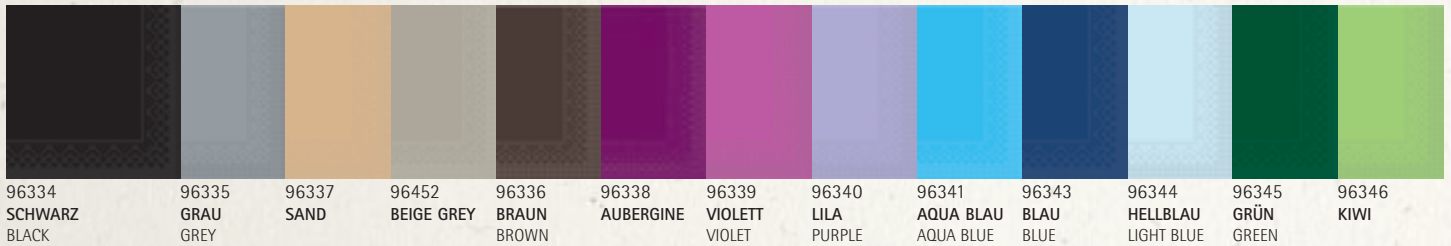

24 x 24 cm, 3-lagig/ply, 1/4-Falz/fold