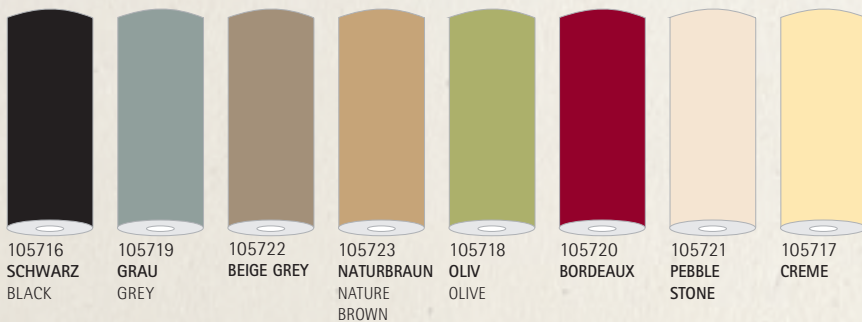

7.1 TISCHLÄUFER/TABLE RUNNERS *Linclass*® PROFESSIONAL

40 cm x 24 m