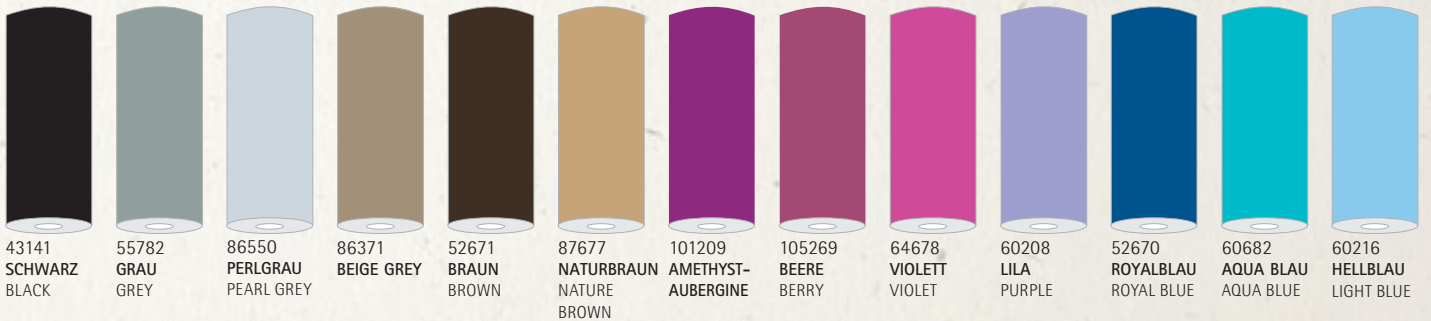

7.3 TISCHLÄUFER/TABLE RUNNERS *Linclass*® PREMIUM

40 cm x 24 m

VOLLFLÄCHIG BEDRUCKT/SOLID AREA PRINTED