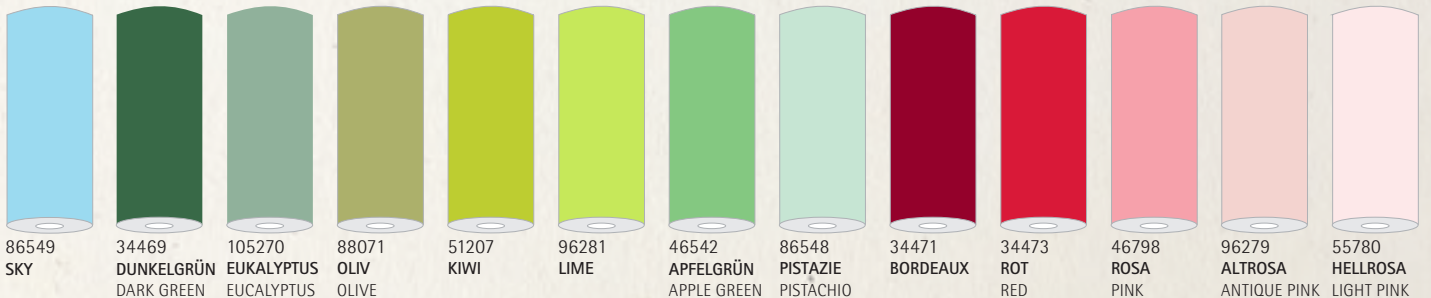

7.3 TISCHLÄUFER/TABLE RUNNERS *Linclass*® PREMIUM

40 cm x 24 m

VOLLFLÄCHIG BEDRUCKT/SOLID AREA PRINTED