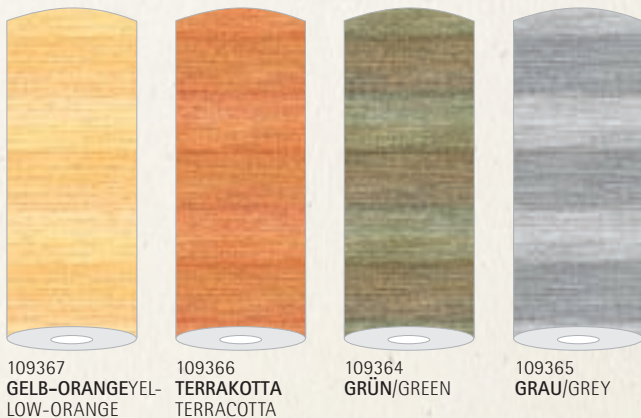

Linclass
PREMIUM
TISCHLÄUFER/TABLE RUNNERS
40 cm x 24 m