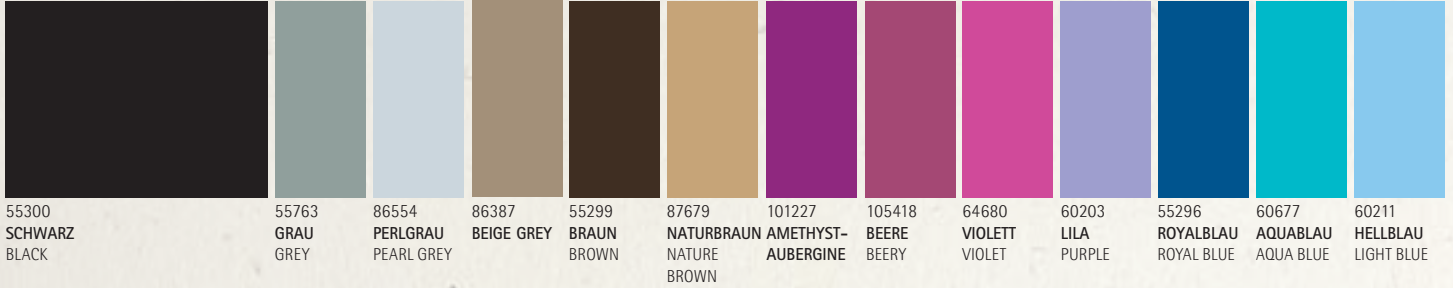

6. TISCHSETS/PLACE MATS *Linclass*® PREMIUM

40 x 30 cm