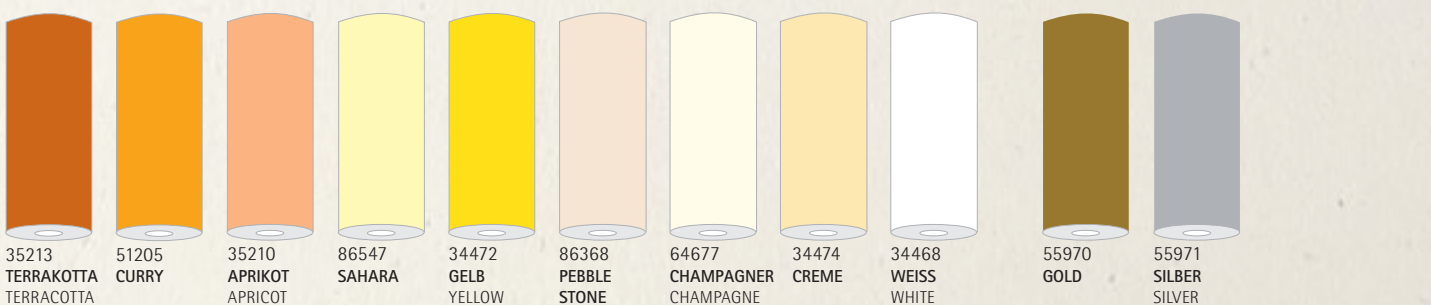

7.3 TISCHLÄUFER/TABLE RUNNERS *Linclass*® PREMIUM

40 cm x 24 m

VOLLFLÄCHIG BEDRUCKT/SOLID AREA PRINTED