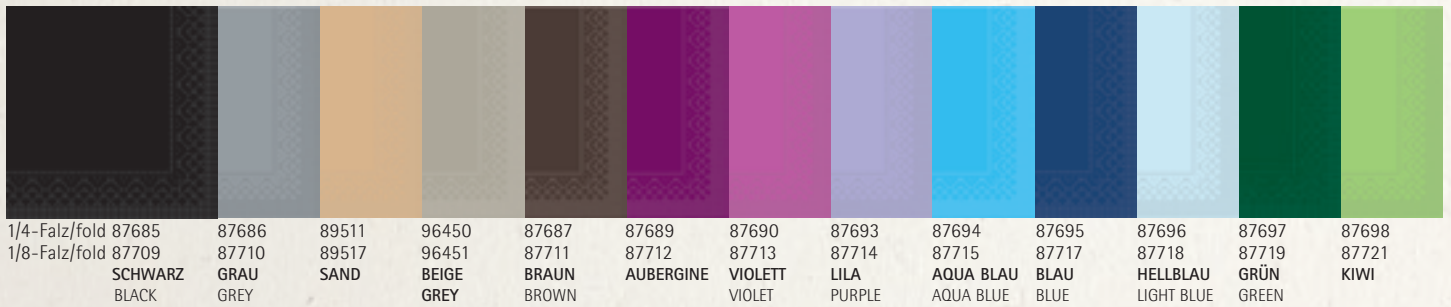

40 x 40 cm, 3-lagig/ply, 1/4 + 1/8-Falz/fold

Farbtabelle für durchgefärbtes TISSUE/Available colours TISSUE:

schwarz/black	sand 467	braun/brown 476	violett/violet 233	royalblau/royal blue 287	hellblau/light blue 283
cool grey 7	beige grey 7530	aubergine 513	lila/purple 2645	aquablau/aqua blue 640	grün/green 329