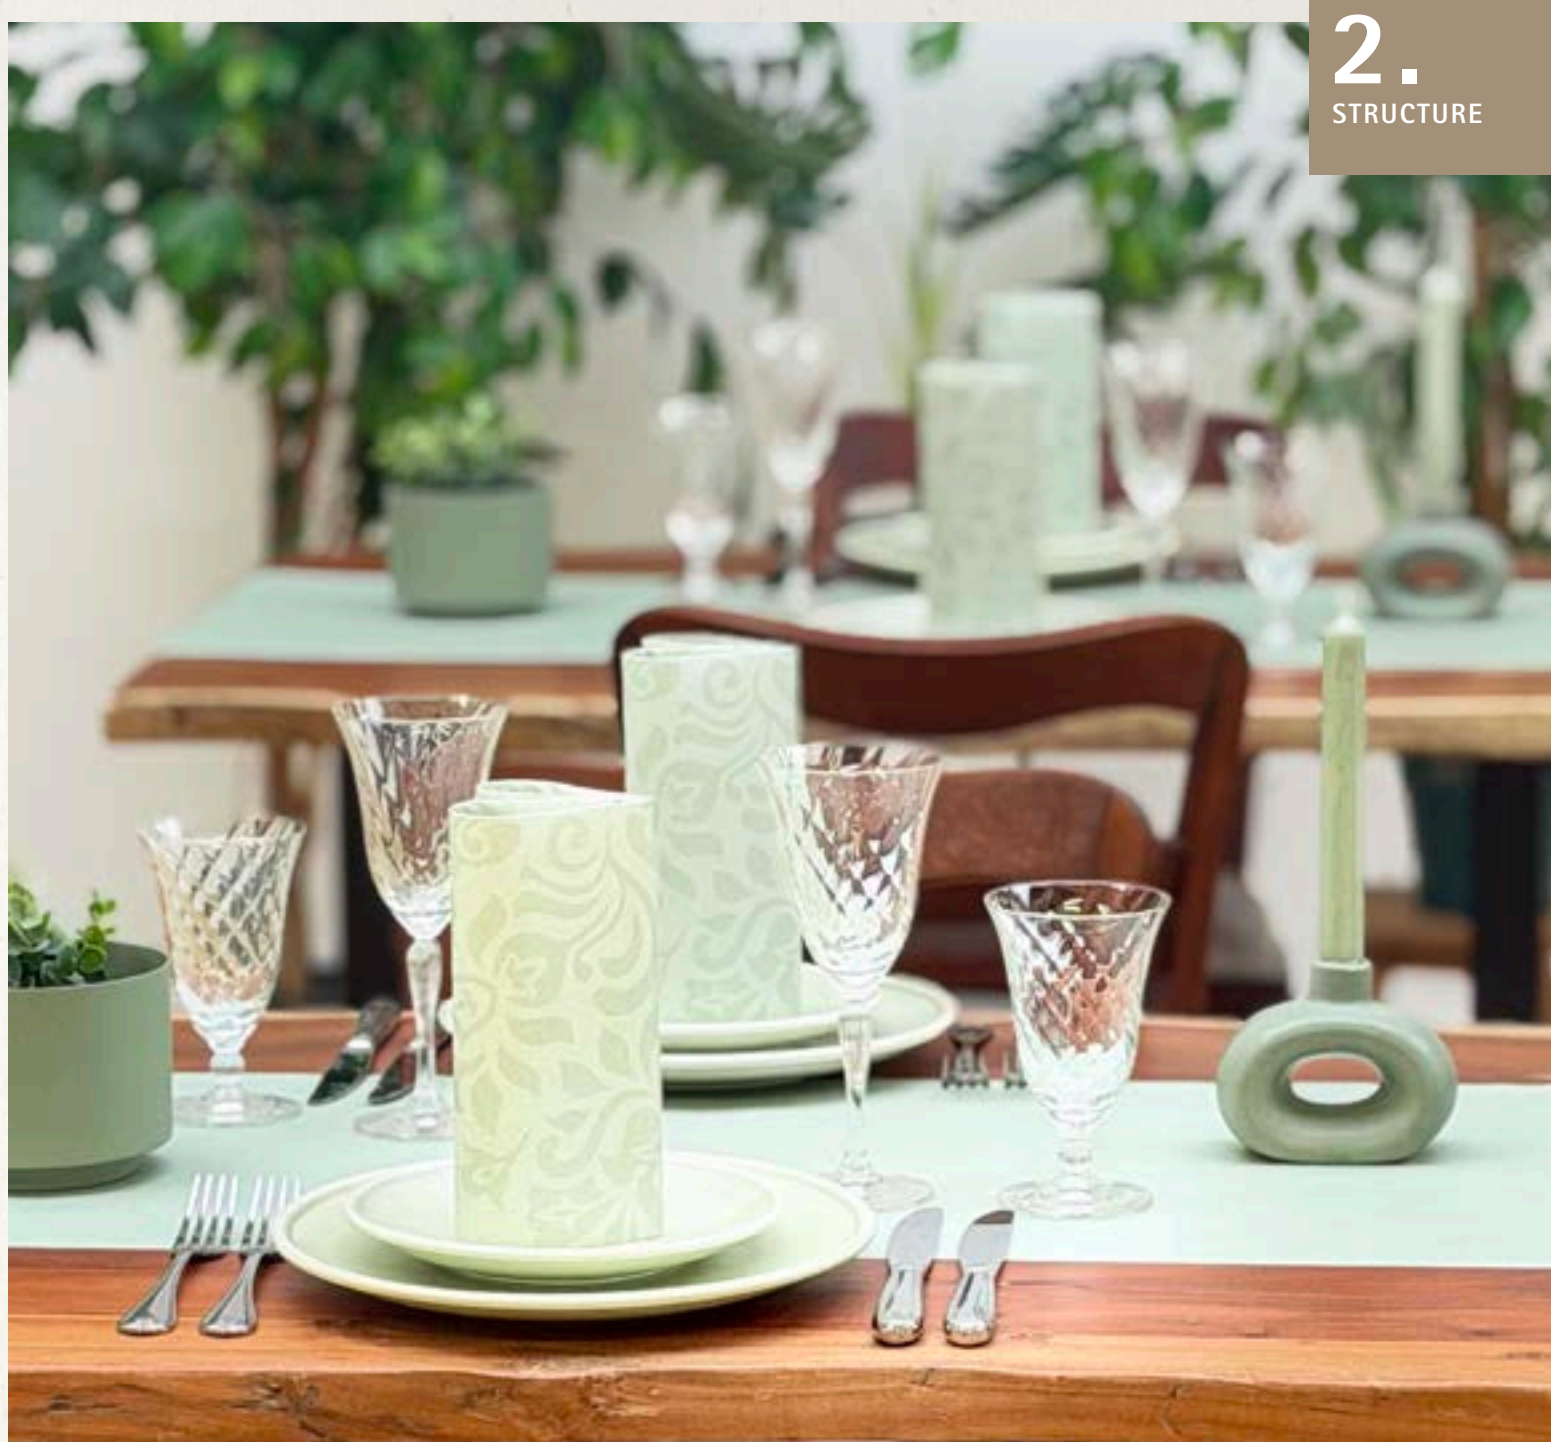

116012
SALBEI/SAGE GREEN

116141
CREME

116142
GOLD-GELB
GOLD-YELLOW

116143
SILBER-GRAU
SILVER-GREY

NEW TONJA

Linclass
PREMIUM

TISCHLÄUFER/TABLE RUNNERS
40 cm x 24 m

116144
ANTIK-ROSÉ
ANTIQUÉ-ROSE