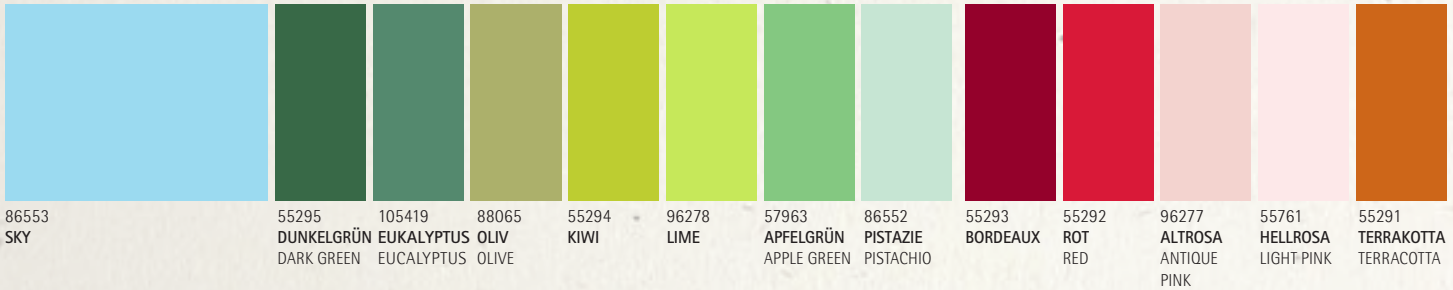

6. TISCHSETS/PLACE MATS *Linclass*® PREMIUM

40 x 30 cm