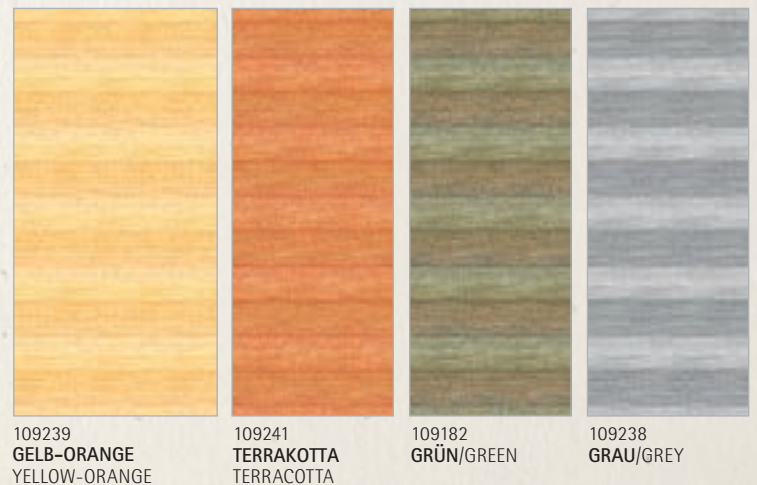

SHERLOCK

Spanlin®-Bio

SERVIETTEN/NAPKINS "XL"
48 x 48 cm, 1/4 Falz/fold

48 x 40 cm, 1/8 Falz/fold

109383
BRAUN/BROWN

109385
GRAU/GREY

109386
BRAUN/BROWN

109387
GRAU/GREY