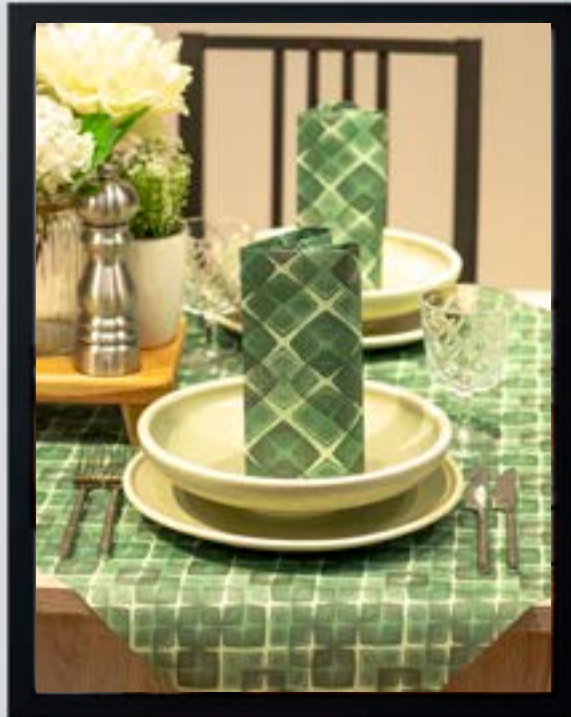

106849
TERRAKOTTA/TERRACOTTA

bordeaux

dunkelgrün/dark green

Linclass
PREMIUM
TISCHLÄUFER
TABLE RUNNER
40 cm x 24 m

106507
TERRAKOTTA/TERRACOTTA

Linclass
PREMIUM
TISCHDECKE/TABLE CLOTH
80 x 80 cm

106449
TERRAKOTTA/TERRACOTTA