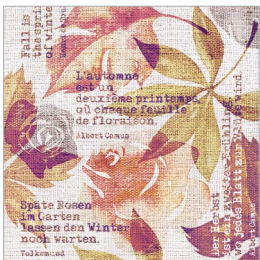

oliv/olive

hellblau/light blue

lila/purple

aubergine

pflaume/prune

GUNNAR

Linclass
SERVIETTE/NAPKIN
40 x 40 cm, 1/4 Falz/fold

88406