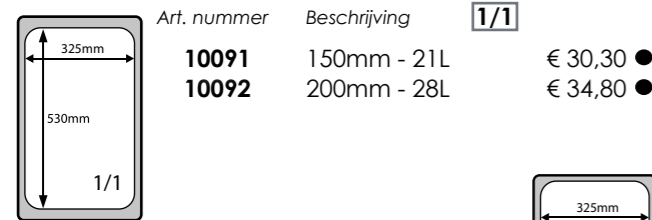

VOEDSELDOZEN BOITES ALIMENTAIRE

Art. nummer	Beschrijving	1/1
10091	150mm - 21L	€ 30,30 ●
10092	200mm - 28L	€ 34,80 ●