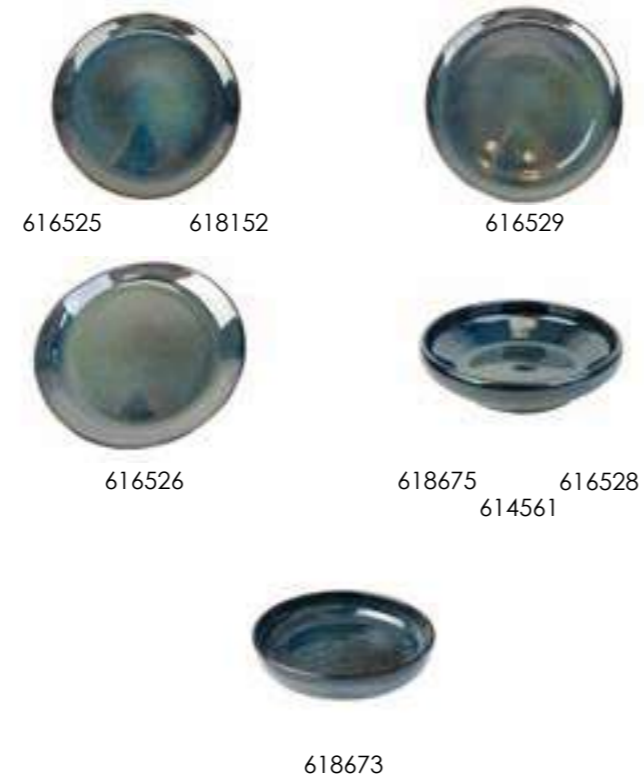

Art	Afmeting Dimensions	€	Verpakking Emballage
616525	Ø270mm	€ 13,50	12
618152	Ø220mm	€ 10,50	12
616529	Ø310mm	€ 28,50	6
616526	Ø295xH255mm	€ 17,00	12
618675	Ø215xH55mm 740ml	€ 14,50	8
616528	Ø230xH55mm 1180ml	€ 17,40	6
614561	Ø275xH55mm 1800ml	€ 18,80	6
618673	Ø180xH40mm 420ml	€ 14,30	12