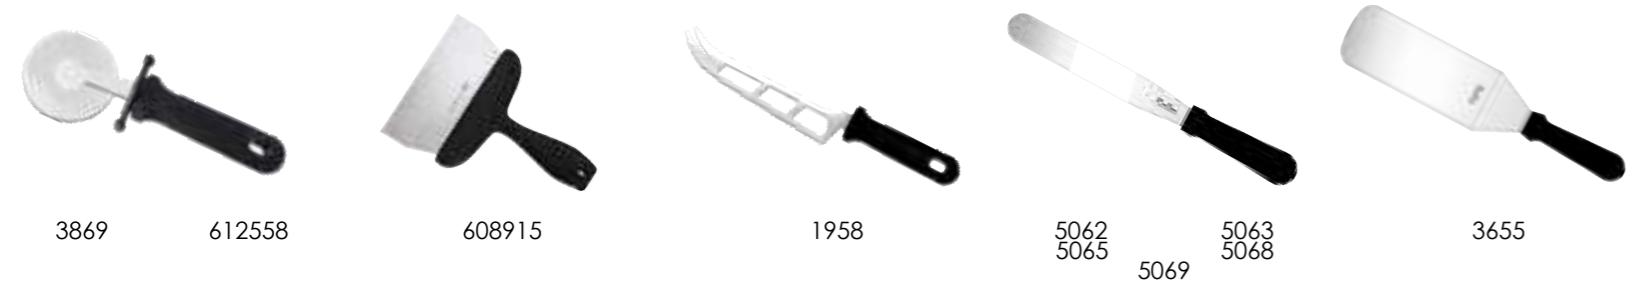

PINTINOX

Art	Omschrijving Description	Afmeting Dimensions	€
3869	Pizzasnijder / Roulette coupe pizza	L175xØ60mm	€ 13,30
612558	Pizzasnijder / Roulette coupe pizza	L230xØ100mm	€ 13,70
608915	Palet / Grattoir pâte	L150xØ60mm	€ 9,60
1958	Kaasmes / Couteau à fromage	L150xØ30mm	€ 14,30
5062	Paletmes / Palette	L110xØ18mm	€ 10,90
5063	Paletmes / Palette	L159xØ25mm	€ 11,98
5065	Paletmes / Palette	L205xØ31mm	€ 15,10
5068	Paletmes / Palette	L255xØ37mm	€ 16,30
5069	Paletmes / Palette	L310xØ44mm	€ 18,10
3655	Gebogen spatel / Spatule courbée	L189xØ76mm	€ 23,98
3654	Gebogen spatel / Spatule courbée	L240xØ43mm	€ 21,20
604972	Bakschep / Pelle à frire	L120xØ70mm	€ 12,40
12186	Bakschep / Pelle à frire	L270xØ80mm	€ 16,20
1651	Omeletteschep / Pelle à omelette	L170xØ75mm	€ 17,40
495	Dunschiller / Eplucheur	L160xØ20mm	€ 2,30
4077	Zesteur	L145xØ20mm	€ 10,70
602501	Canneleur-zesteur	L150xØ24mm	€ 10,70
1998	Pomme parisienne	L145xØ15mm	€ 10,50
492	Pomme parisienne	L150xØ22mm	€ 10,50
493	Pomme parisienne	L155xØ25mm	€ 10,70
494	Pomme parisienne	L160xØ30mm	€ 10,80
491	Pomme parisienne double	L167xØ22-25mm	€ 14,20
499	Appelboor / Videpommes	L100xØ20mm	€ 10,10

KITCHEN TOOLS DIVERSEN