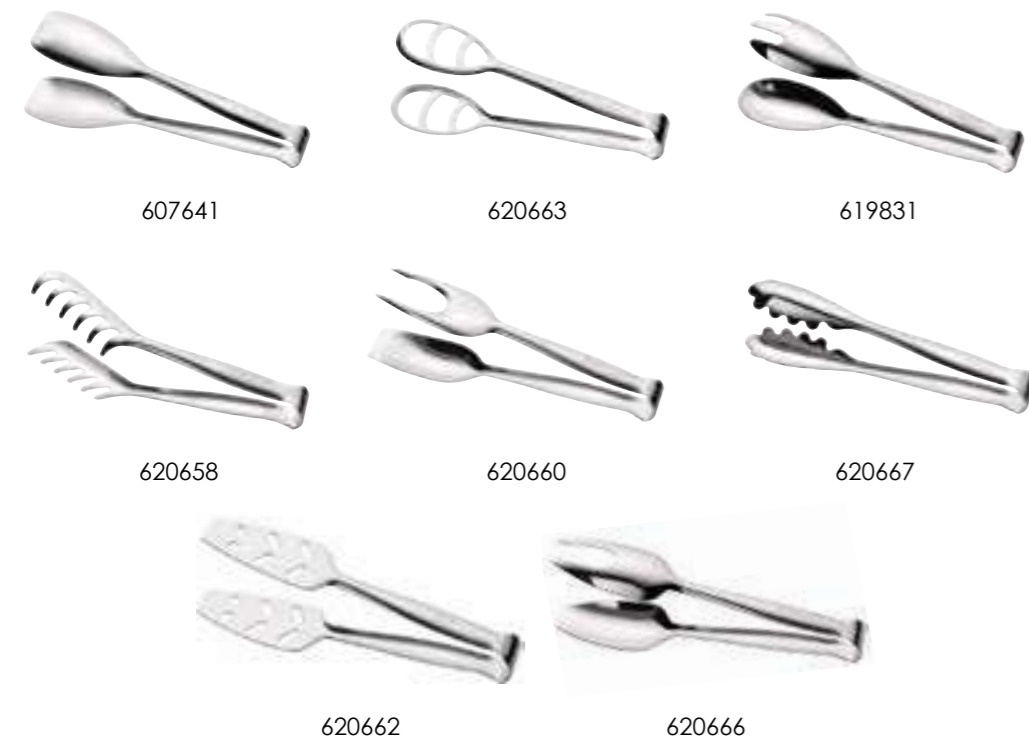

TANGEN / PINCES PRO

Art	Omschrijving Description	Afmeting Dimensions	€	Verpakking Emballage
607641	Pintinox broodtang 18/10 / Pince à pain 18/10	230mm	€ 6,60	1
620663	Pintinox saladetang 18/10 / Pince salade 18/10	200mm	€ 6,40	1
619831	Pintinox saladetang 18/10 / Pince salade 18/10	240mm	€ 6,70	1
620658	Pintinox spaghetti-tang 18/10 / Pince à spaghetti 18/10	240mm	€ 6,60	1
620660	Pintinox Vlees-serveertang 18/10 / Pintinox Pince à viande-servir 18/10	240mm	€ 6,60	1
620667	Pintinox universeeltang-salade 18/10 / Pince universelle-salade 18/10	240mm	€ 6,60	1
620662	Pintinox Gebaktang-Serveertang 18/10 / Pince de service-pâtisserie 18/10	L240mm	€ 6,70	1
620666	Pintinox Serveertang 18/10 / Pintinox pince à servir inox 18/10	L240mm	€ 6,70	1