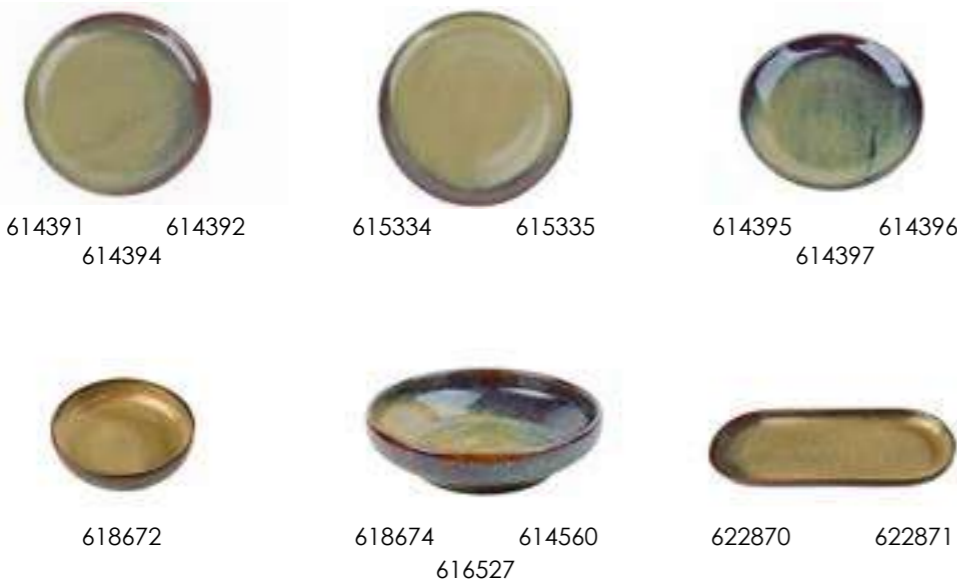

PRATO RUSTIQUE

614391 614392 615334 615335 614395 614396
614394
618672 618674 614560 622870 622871
616527

Art	Afmeting Dimensions	€	Verpakking Emballage
614391	Ø160mm	€ 6,20	12
614392	Ø220mm	€ 9,80	12
614394	Ø270mm	€ 12,60	12
615334	Ø310mm	€ 26,00	6
615335	Ø330mm	€ 27,80	6
614395	210x190mm	€ 10,50	12
614396	250x225mm	€ 12,50	12
614397	295x255mm	€ 15,60	12
618672	Ø180mm 420ml	€ 12,30	12
618674	Ø215xH55mm 740ml	€ 13,10	8
614560	Ø275xH65mm 1800ml	€ 17,10	6
616527	Ø230xH55mm 1180ml	€ 16,20	6
622870	L295xB140mm	€ 14,10	6
622871	L350xB160mm	€ 18,80	6