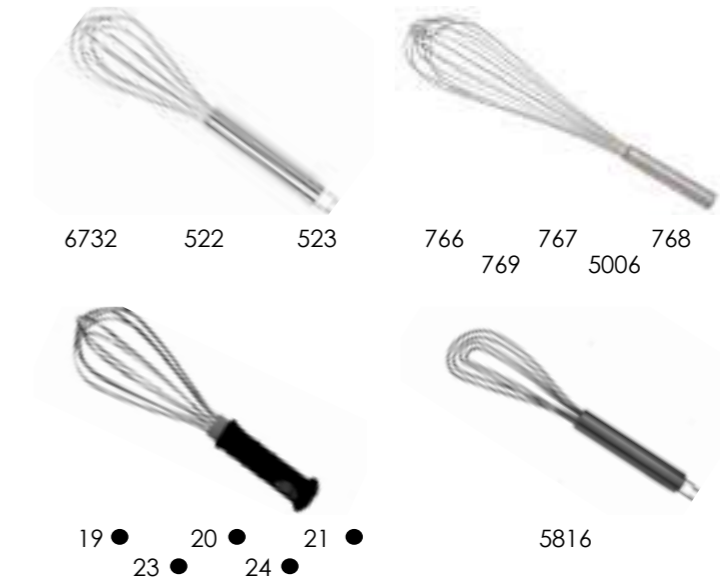

KLOPPERS / FOUETS

Art	Omschrijving Description	Afmeting Dimensions	€	Verpakking Emballage
6732	Light inox 6-draden / Light inox 6-filtres	250mm	€ 3,80	1
522	Light inox 6-draden / Light inox 6-filtres	300mm	€ 4,20	1
523	Light inox 6-draden / Light inox 6-filtres	350mm	€ 4,60	1
766	Heavy inox	250mm	€ 7,40	1
767	Heavy inox	300mm	€ 7,70	1
768	Heavy inox	350mm	€ 8,80	1
769	Heavy inox	400mm	€ 9,50	1
5006	Heavy inox	450mm	€ 10,40	1
19	Pro handvat glasvezel / Poignée en fibre de verre ●	250mm	€ 11,80	1
20	Pro handvat glasvezel / Poignée en fibre de verre ●	300mm	€ 13,60	1
21	Pro handvat glasvezel / Poignée en fibre de verre ●	350mm	€ 15,40	1
23	Pro handvat glasvezel / Poignée en fibre de verre ●	400mm	€ 16,90	1
24	Pro handvat glasvezel / Poignée en fibre de verre ●	450mm	€ 20,40	1
5816	Plat inox / Fouet plat	203mm	€ 3,70	1