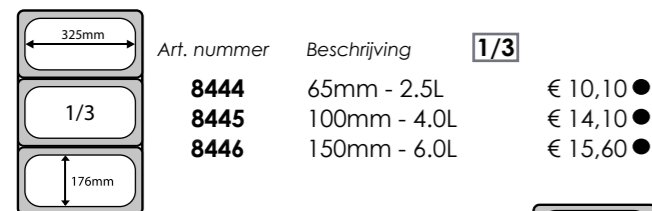

606485

3324

VOEDSELDOZEN BOITES ALIMENTAIRE

Art. nummer	Beschrijving	1/1
10091	150mm - 21L	€ 30,30 ●
10092	200mm - 28L	€ 34,80 ●

Art. nummer	Beschrijving	1/2
8447	100mm - 6.5L	€ 19,40 ●
8448	150mm - 10.0L	€ 23,40 ●
8449	200mm - 12.5L	€ 25,90 ●