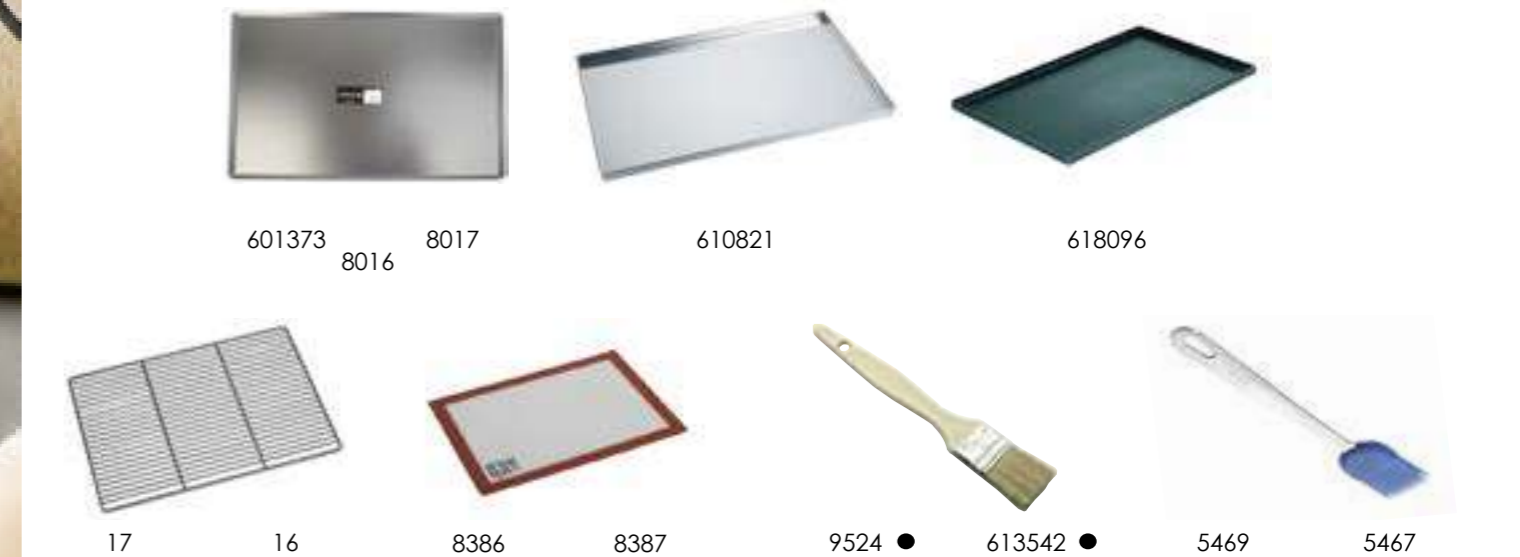

de Buyer 
DEPUIS 1830

WESTMARK

GASTROPRO

Lacor

BAKMATERIALEN
ACCESSOIRES A GATEAU

BAKPLAAT-PLAQUE DE FOUR-TOOLS

Art	Omschrijving Description	Afmeting Dimensions	€	Verpakking Emballage
601373	De Buyer bakplaat alu-antikleef / Plaque de four alu-anti-adhésive	400x300xH10mm	€ 27,50	1
8017	De Buyer bakplaat alu-antikleef GN1/1 / Plaque de four alu-anti-adhésive	530x325x10mm	€ 35,20	1
8016	De Buyer bakplaat alu-antikleef / Plaque de four alu-anti-adhésive	600x400x10mm	€ 46,40	1
610821	Bakplaat alu / Plaque rectangulaire, tôle aluminitée	600x400mm H20mm	€ 29,40	1
618096	Bakplaat in blauw staal met rechte rand / Plaque de four en acier bleu avec bord droit	400x300xH20mm	€ 28,20	1
17	Rooster GN1/1 inox 18/8 / Grille GN1/1 inox 18/8	530x325mm	€ 15,50	1
16	Rooster inox 18/8 / Grille inox 18/8	600x400mm	€ 21,40	1
8386	Bakmat silicone / Tapis de cuisson silicone	530x325mm	€ 18,70	1
8387	Bakmat silicone / Tapis de cuisson silicone	400x300mm	€ 14,80	1
613542	Bakborstel met polypropyleen handvat / Pinceau patissier manche polypropylene ●	L230mm 30x44mm	€ 4,30	1
9524	Bakborstel met polypropyleen handvat / Pinceau patissier avec manche polypropylene ●	L245mm 40x44mm	€ 5,20	1
5469	Bakborstel siliconen / Pinceau patissier en silicone	L240xB40mm	€ 9,50	1
5467	Bakborstel basic siliconen / Pinceau patissier en silicone	L200xB35mm	€ 4,90	1